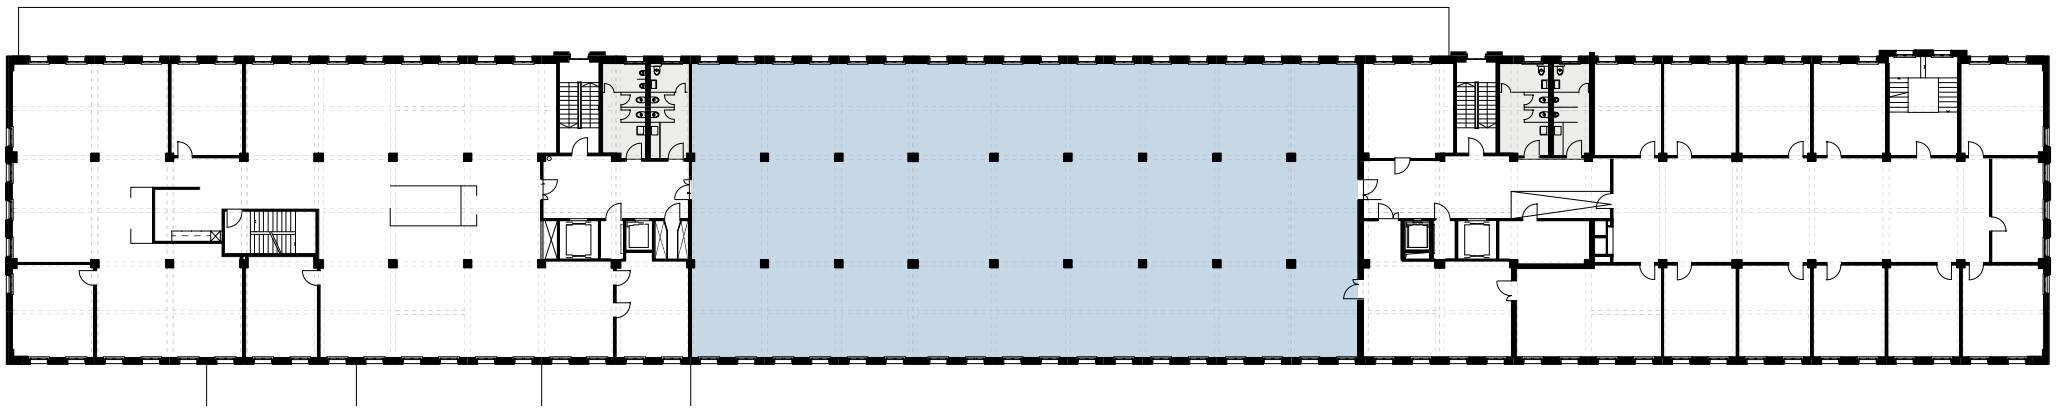

USEGOAREAL

2. OG

USEGO-Areal
Solothurnerstrasse 233
4600 Olten

■ 795 m²

0 2 4 6 8 10m

Änderungen und Abweichungen gegenüber den publizierten Angaben bleiben ausdrücklich vorbehalten.

usegoareal.ch