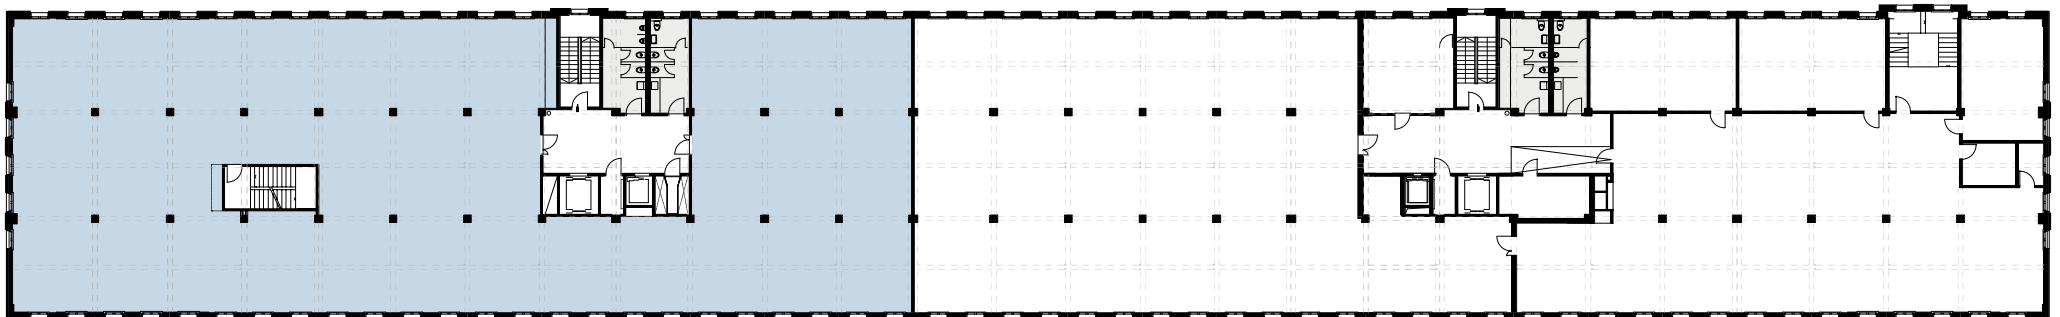

## 3. OG

USEGO-Areal  
Solothurnerstrasse 233  
4600 Olten

■ 824 m<sup>2</sup>

0 2 4 6 8 10m

Änderungen und Abweichungen gegenüber den publizierten Angaben bleiben ausdrücklich vorbehalten.

[usegoareal.ch](http://usegoareal.ch)