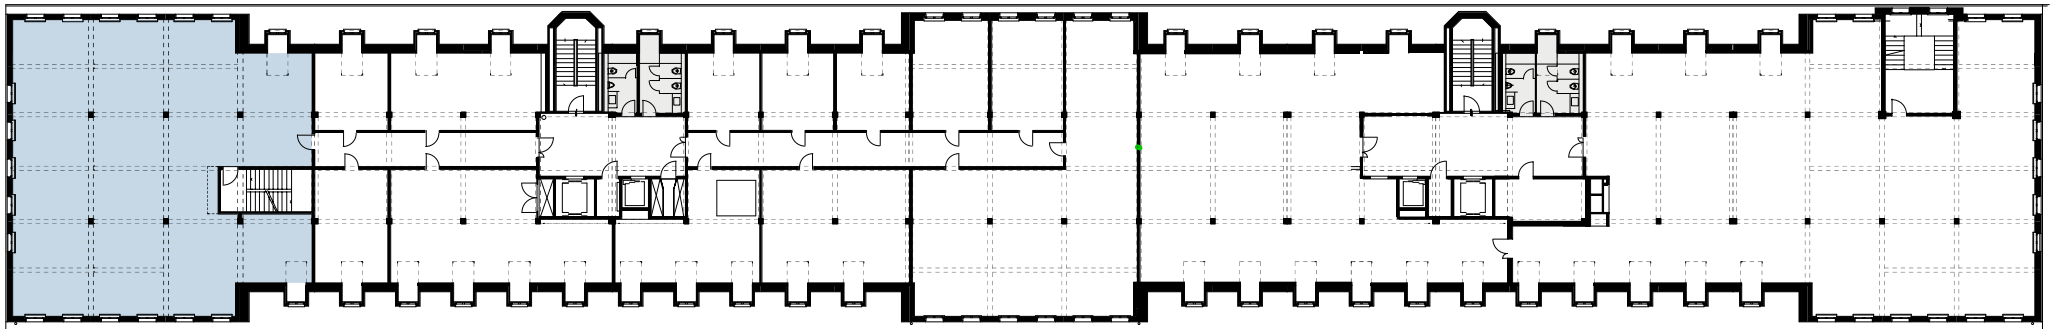

## 4. OG

USEGO-Areal  
Solothurnerstrasse 235  
4600 Olten

■ 316 m<sup>2</sup>

0 2 4 6 8 10m

Änderungen und Abweichungen gegenüber den publizierten Angaben bleiben ausdrücklich vorbehalten.

[usegoareal.ch](http://usegoareal.ch)