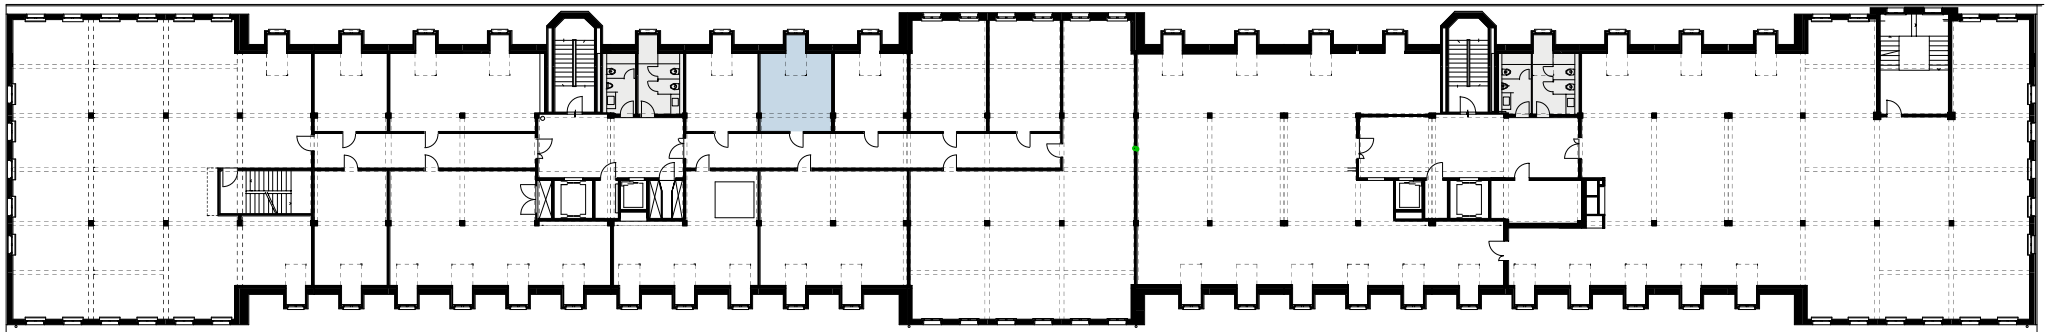

USEGOAREAL

4. OG

USEGO-Areal
Solothurnerstrasse 235
4600 Olten

■ 28 m²

Änderungen und Abweichungen gegenüber den publizierten Angaben bleiben ausdrücklich vorbehalten.

usegoareal.ch