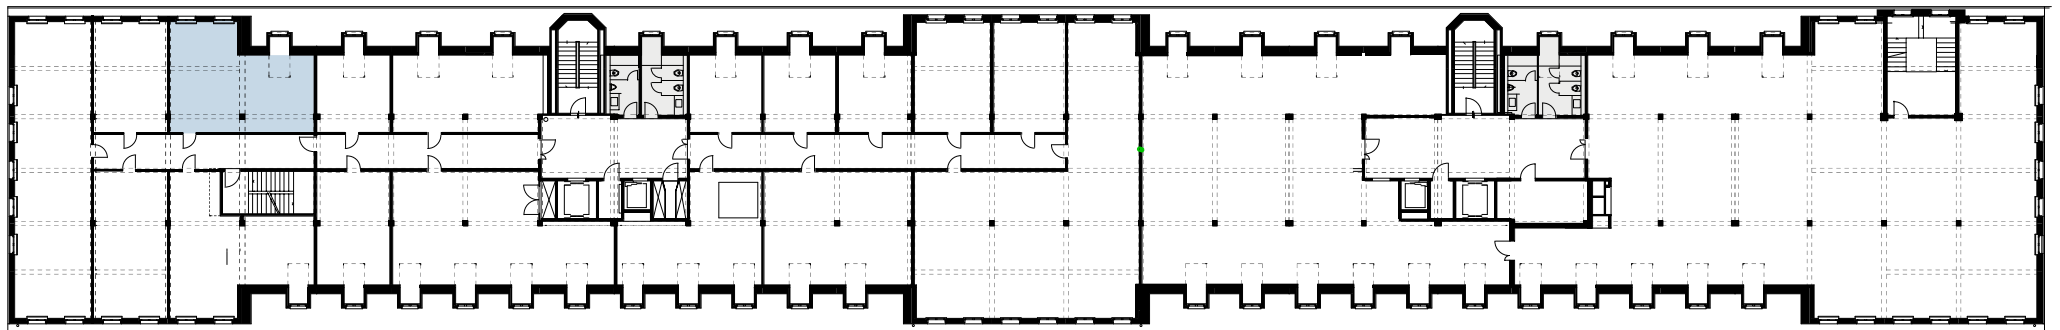

USEGOAREAL

4. OG

USEGO-Areal
Solothurnerstrasse 235
4600 Olten

■ 53 m² inkl. Verkehrsfläche

0 2 4 6 8 10m

Änderungen und Abweichungen gegenüber den publizierten Angaben bleiben ausdrücklich vorbehalten.

usegoareal.ch