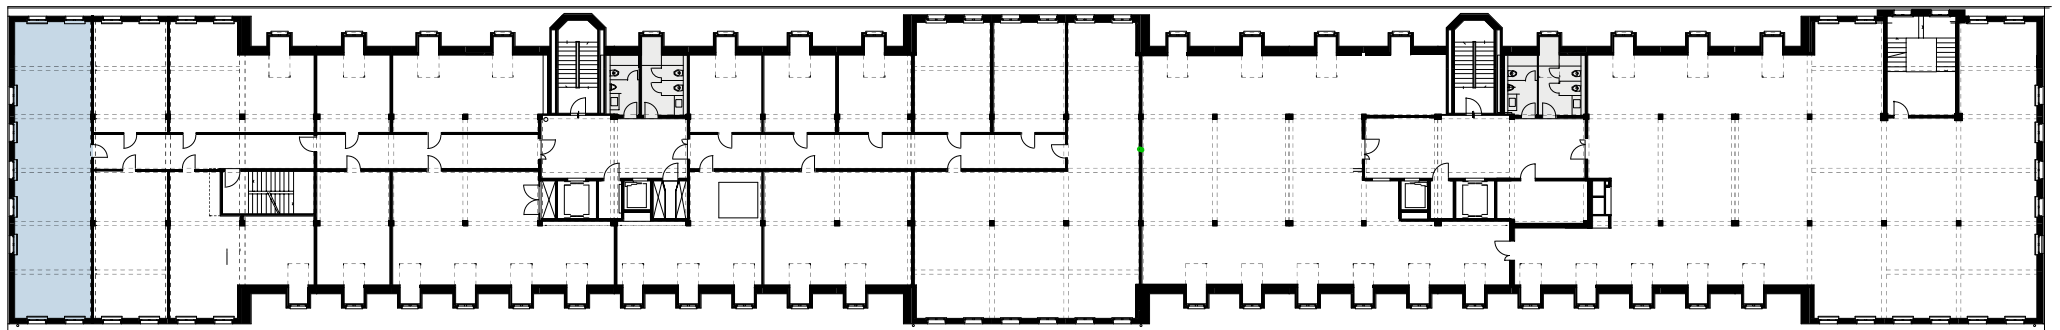

## 4. OG

USEGO-Areal  
Solothurnerstrasse 235  
4600 Olten

■ 88 m<sup>2</sup> inkl. Verkehrsfläche

0 2 4 6 8 10m

Änderungen und Abweichungen gegenüber den publizierten Angaben bleiben ausdrücklich vorbehalten.