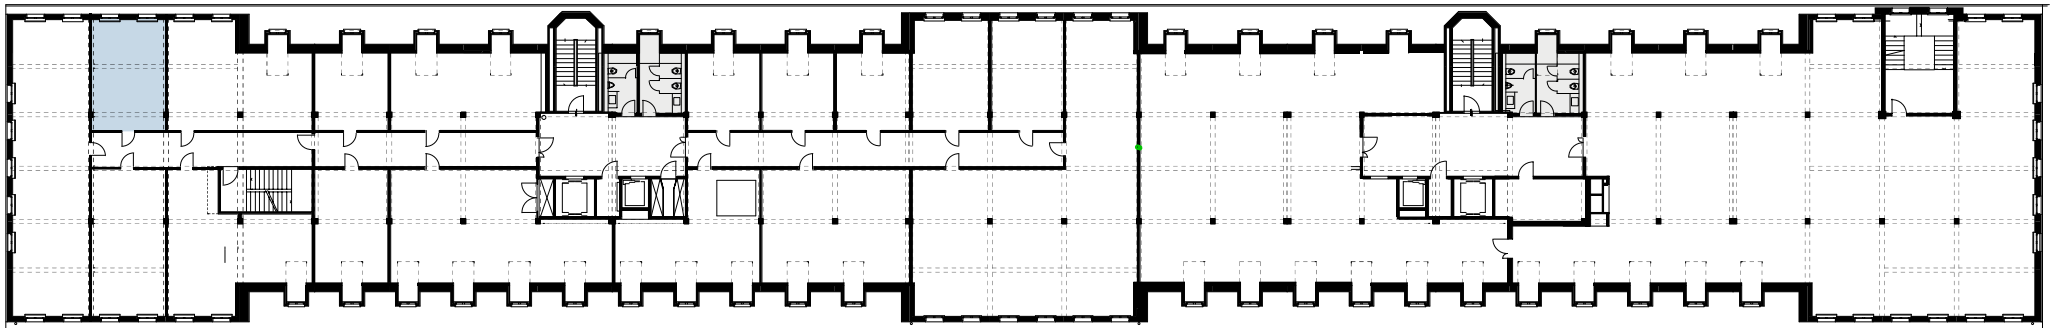

USEGOAREAL

4. OG

USEGO-Areal
Solothurnerstrasse 235
4600 Olten

■ 32 m²

0 2 4 6 8 10m

Änderungen und Abweichungen gegenüber den publizierten Angaben bleiben ausdrücklich vorbehalten.

usegoareal.ch