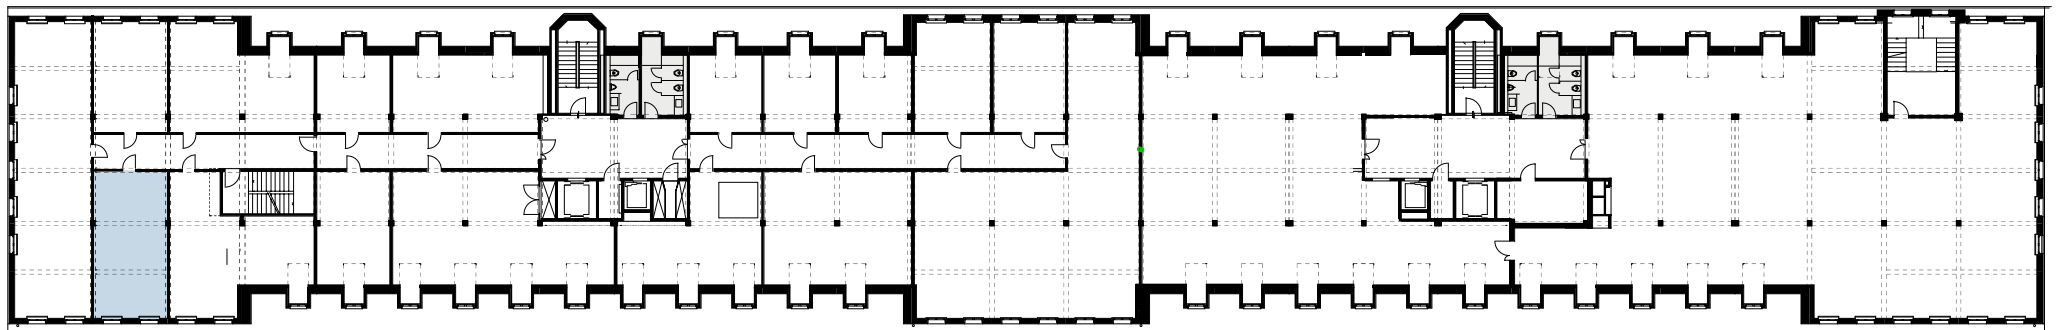

USEGOAREAL

4. OG

USEGO-Areal
Solothurnerstrasse 235
4600 Olten

■ 40 m²

0 2 4 6 8 10m

Änderungen und Abweichungen gegenüber den publizierten Angaben bleiben ausdrücklich vorbehalten.

usegoareal.ch