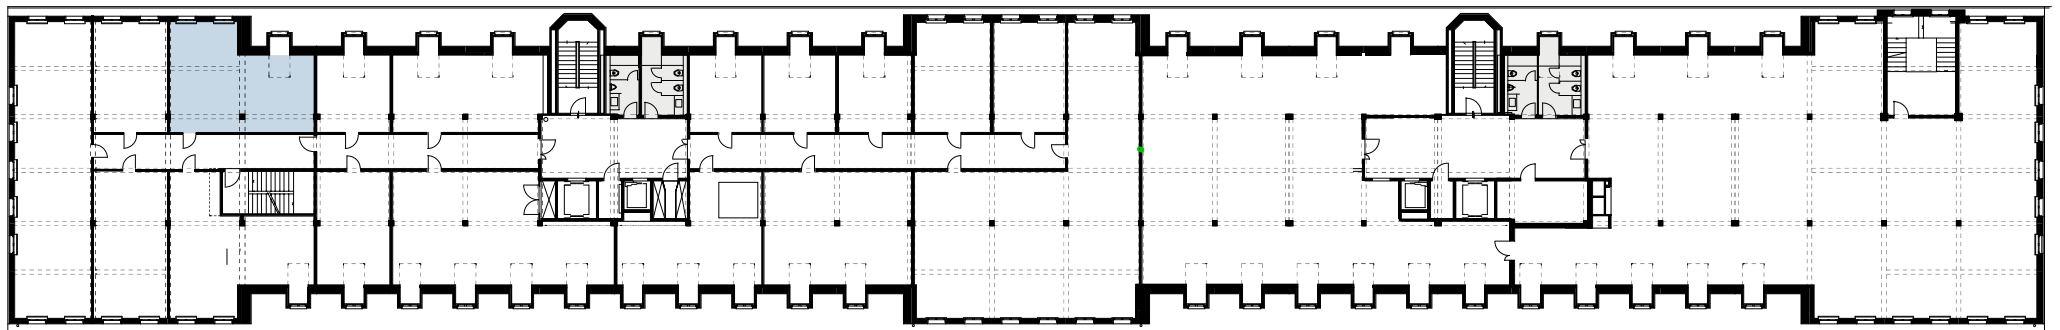

USEGOAREAL

4. OG

USEGO-Areal
Solothurnerstrasse 235
4600 Olten

■ 53 m²

0 2 4 6 8 10m

Änderungen und Abweichungen gegenüber den publizierten Angaben bleiben ausdrücklich vorbehalten.

usegoareal.ch