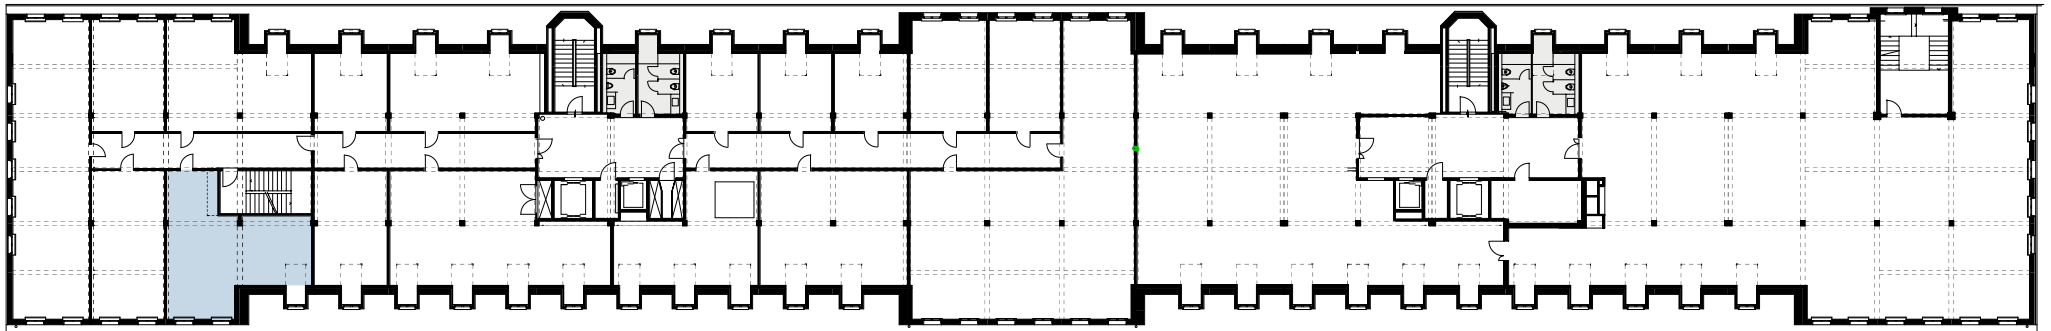

USEGOAREAL

4. OG

USEGO-Areal
Solothurnerstrasse 235
4600 Olten

■ 55 m²

Änderungen und Abweichungen gegenüber den publizierten Angaben bleiben ausdrücklich vorbehalten.

usegoareal.ch