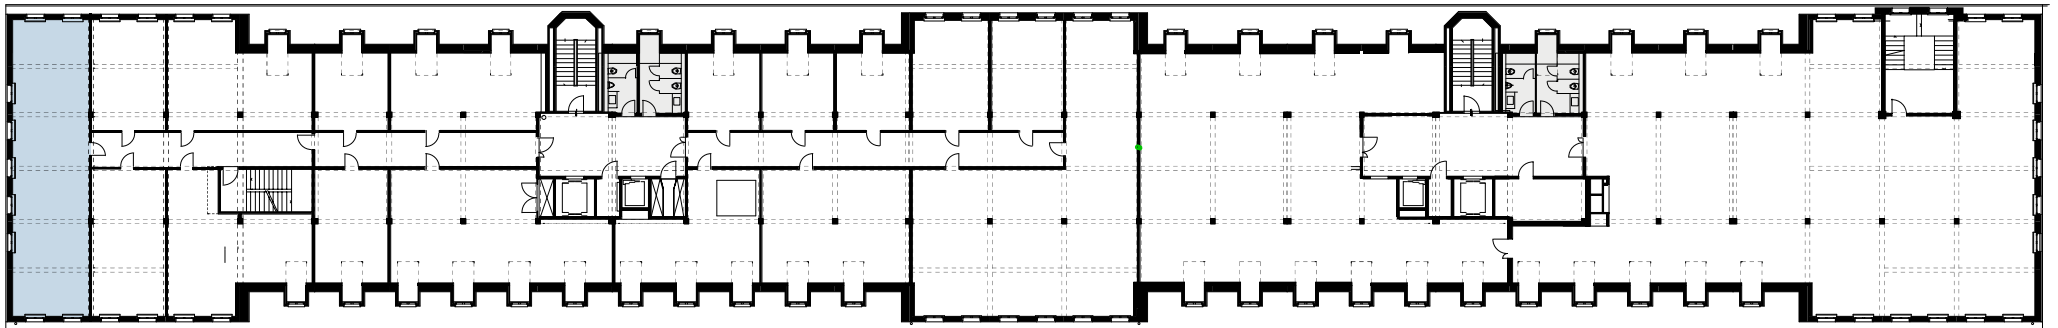

USEGOAREAL

4. OG

USEGO-Areal
Solothurnerstrasse 235
4600 Olten

■ 87 m²

0 2 4 6 8 10m

Änderungen und Abweichungen gegenüber den publizierten Angaben bleiben ausdrücklich vorbehalten.

usegoareal.ch