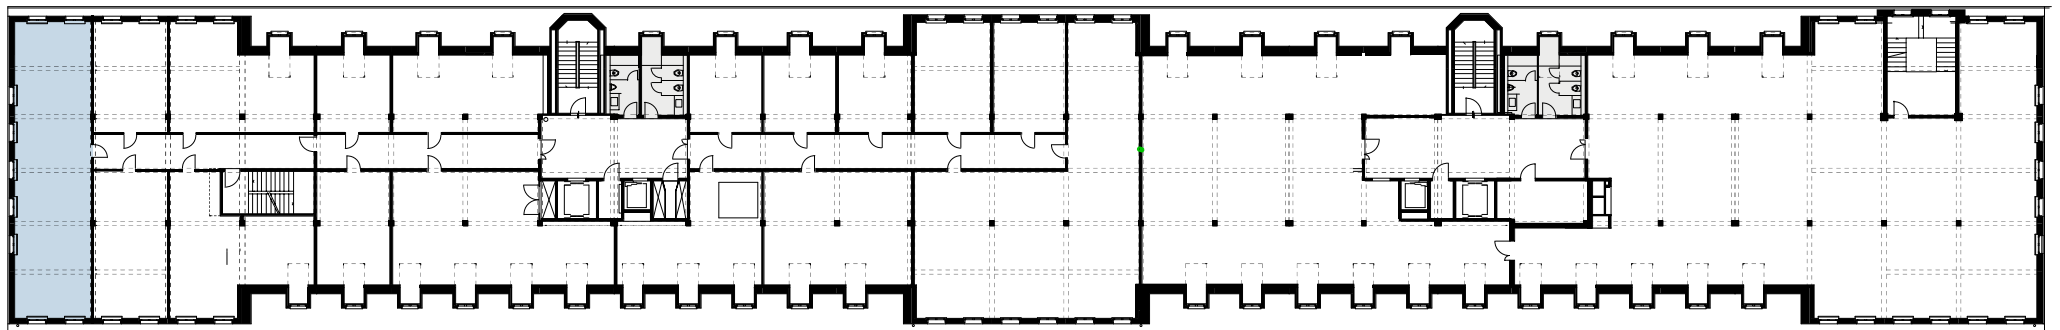

USEGOAREAL

4. OG

USEGO-Areal
Solothurnerstrasse 235
4600 Olten

■ 103 m² inkl. Verkehrsfläche

0 2 4 6 8 10m

Änderungen und Abweichungen gegenüber den publizierten Angaben bleiben ausdrücklich vorbehalten.

usegoareal.ch