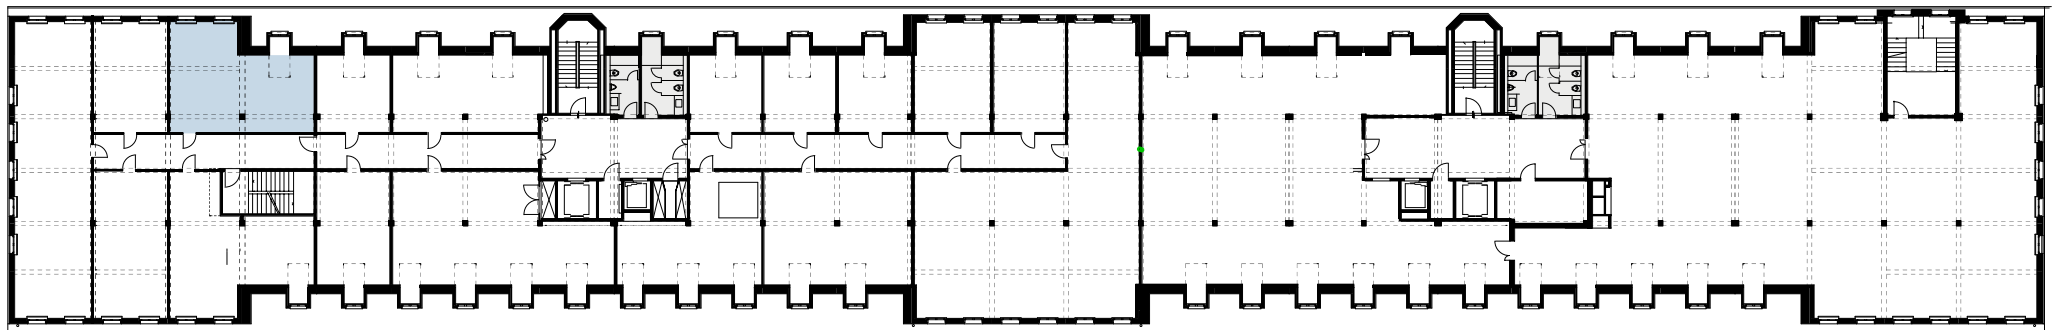

USEGOAREAL

4. OG

USEGO-Areal
Solothurnerstrasse 235
4600 Olten

■ 63 m² inkl. Verkehrsfläche

Änderungen und Abweichungen gegenüber den publizierten Angaben bleiben ausdrücklich vorbehalten.

usegoareal.ch