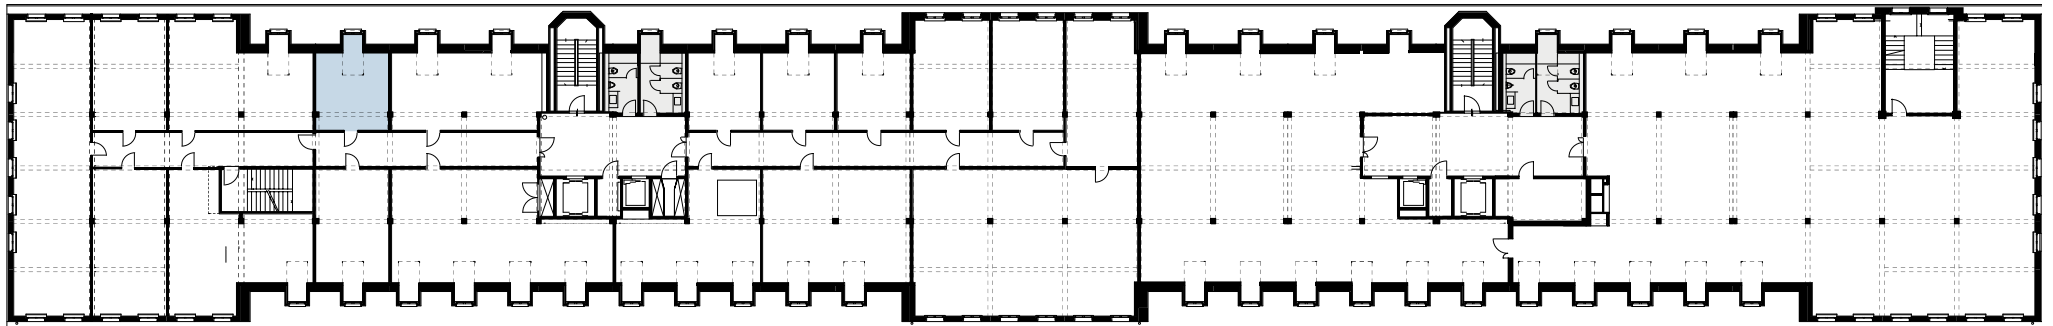

USEGOAREAL

4. OG

USEGO-Areal
Solothurnerstrasse 235
4600 Olten

■ 30 m²

0 2 4 6 8 10m

Änderungen und Abweichungen gegenüber den publizierten Angaben bleiben ausdrücklich vorbehalten.

usegoareal.ch