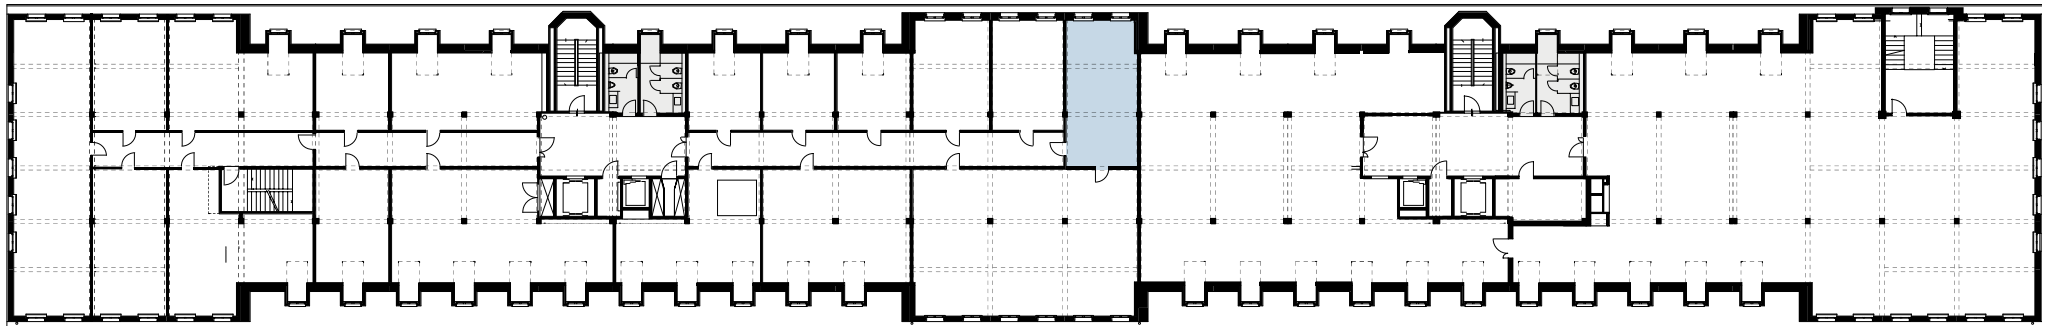

USEGOAREAL

4. OG

USEGO-Areal
Solothurnerstrasse 235
4600 Olten

■ 41 m²

0 2 4 6 8 10m

Änderungen und Abweichungen gegenüber den publizierten Angaben bleiben ausdrücklich vorbehalten.

usegoareal.ch