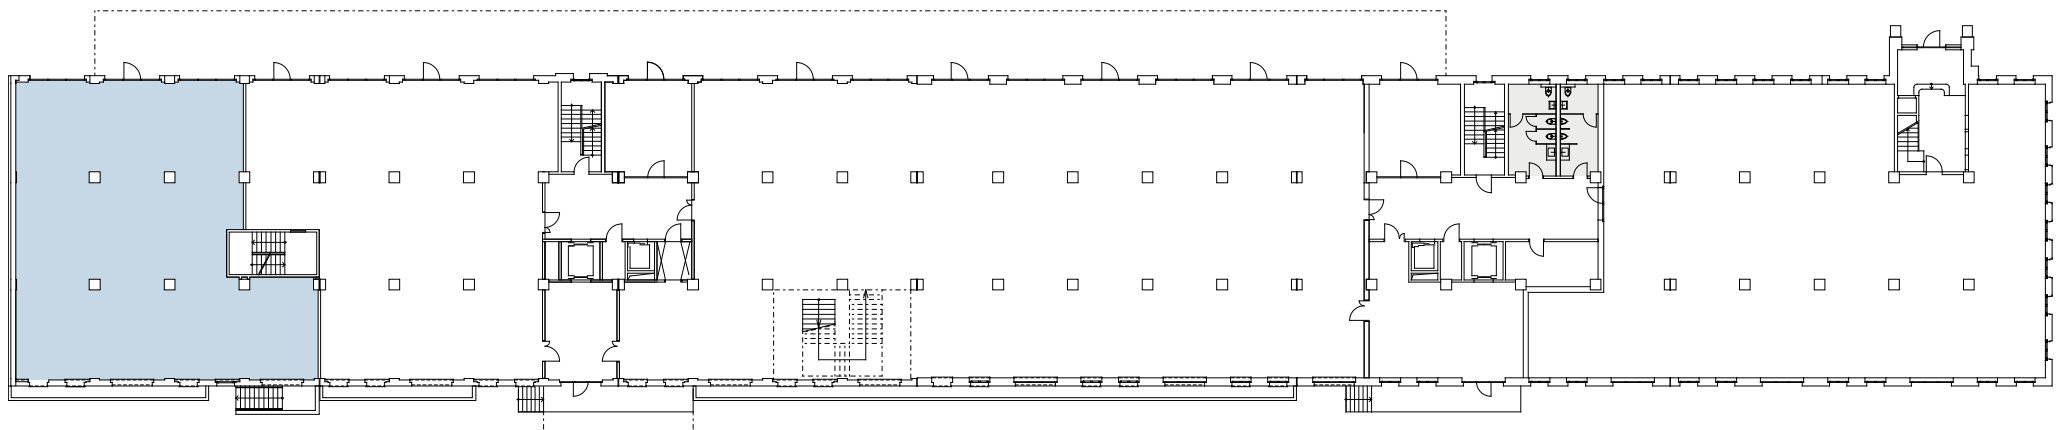

USEGOAREAL

EG

USEGO-Areal
Solithurnerstrasse 233
4600 Olten

■ 279 m²

Änderungen und Abweichungen gegenüber den publizierten Angaben bleiben ausdrücklich vorbehalten.

usegoareal.ch